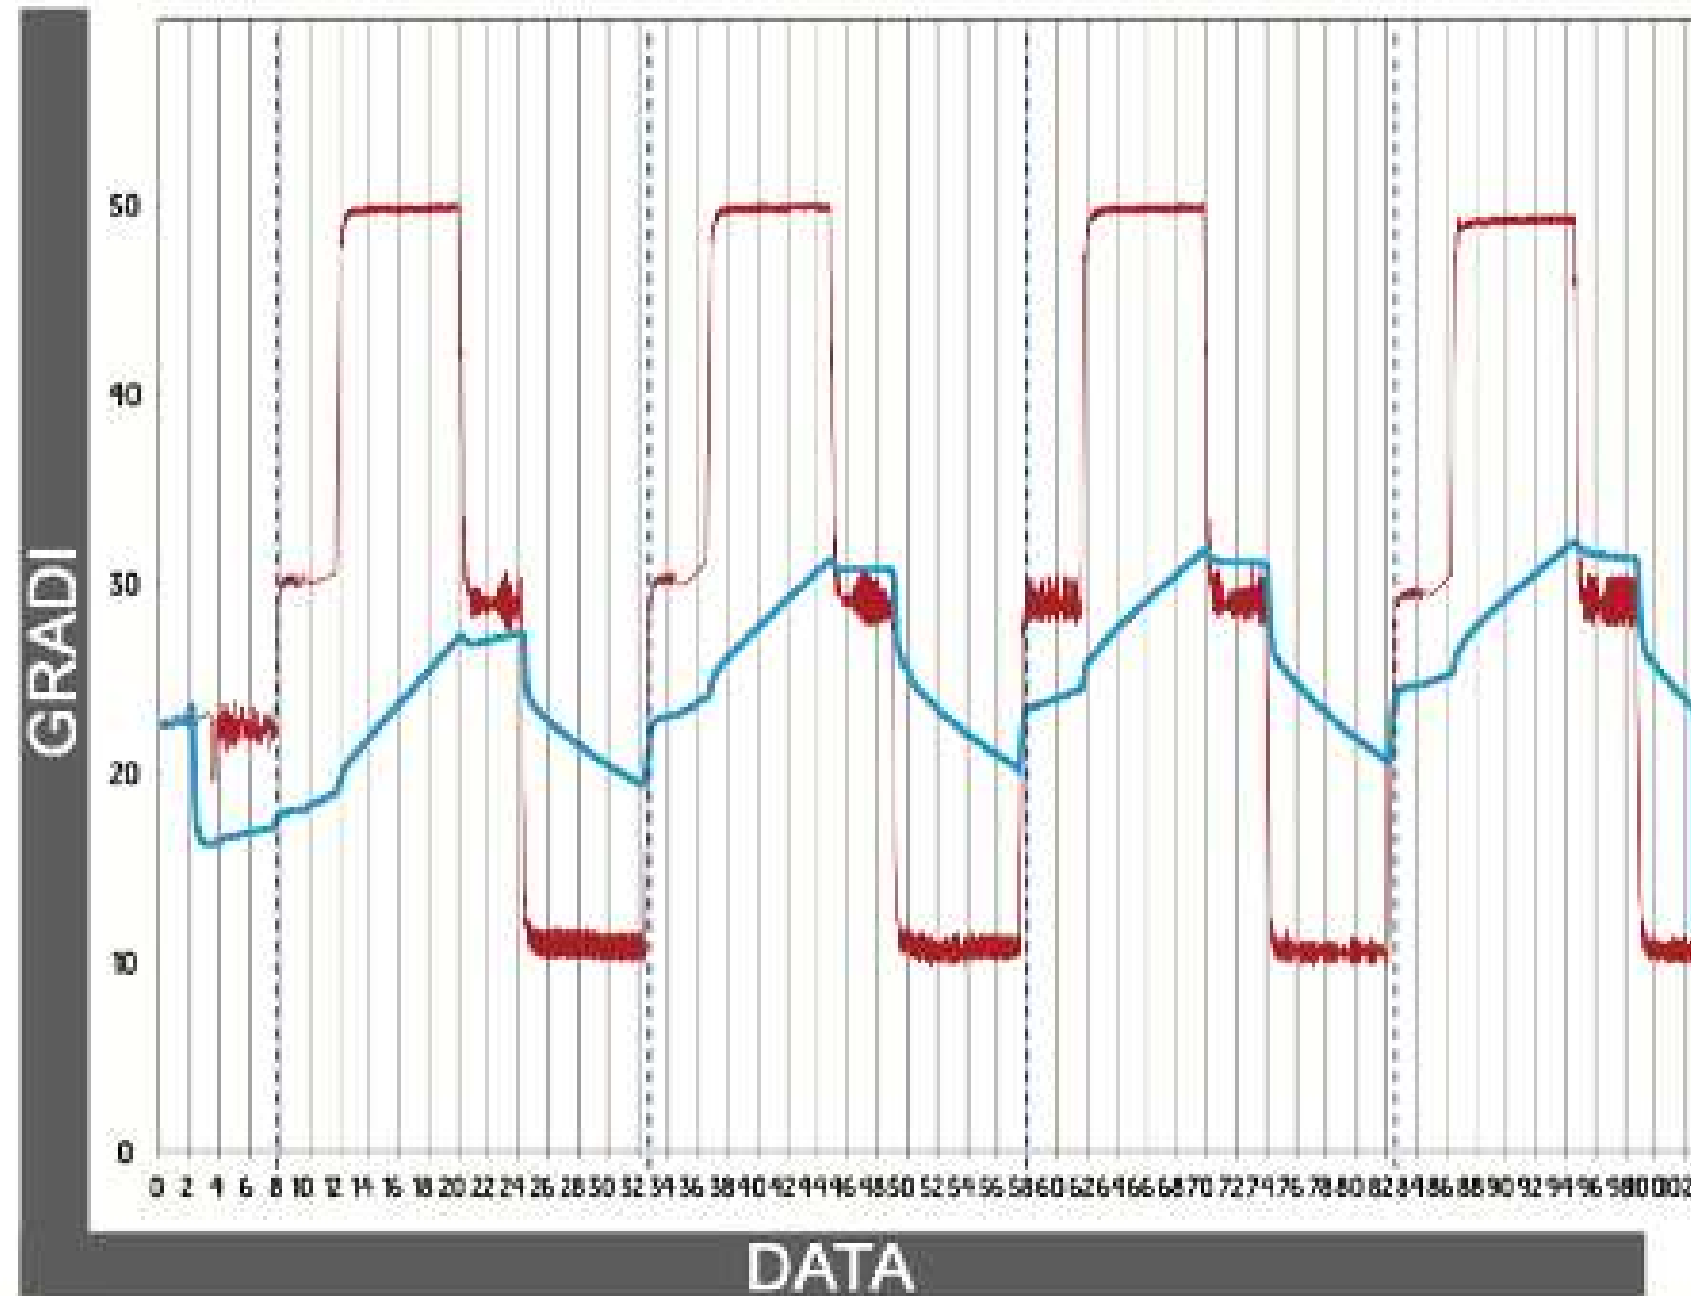

Since 1990

Grafico dimostrativo della tenuta di Thermo Protector

Protezione per un lungo periodo

Esempio 103 giorni

Dentro Thermo Protector

Fuori Thermo Protector

COPERTA TERMICA
PER CONTAINER E PALLET

Since 1990