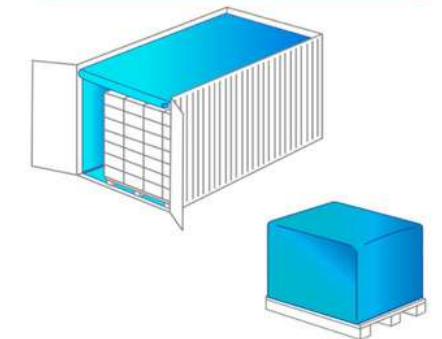

COPERTA TERMICA
PER CONTAINER E PALLET

Since 1990

Coperta termica per pallet con Thermo Protector

Facile e veloce da montare, su misura, con chiusura in velcro per sigillare completamente la vostra merce. Protegge al 97% dal calore, impermeabile, riduce i consumi energetici, ecologica.