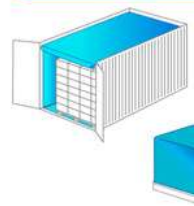

COPERTA TERMICA
PER CONTAINER E PALLET