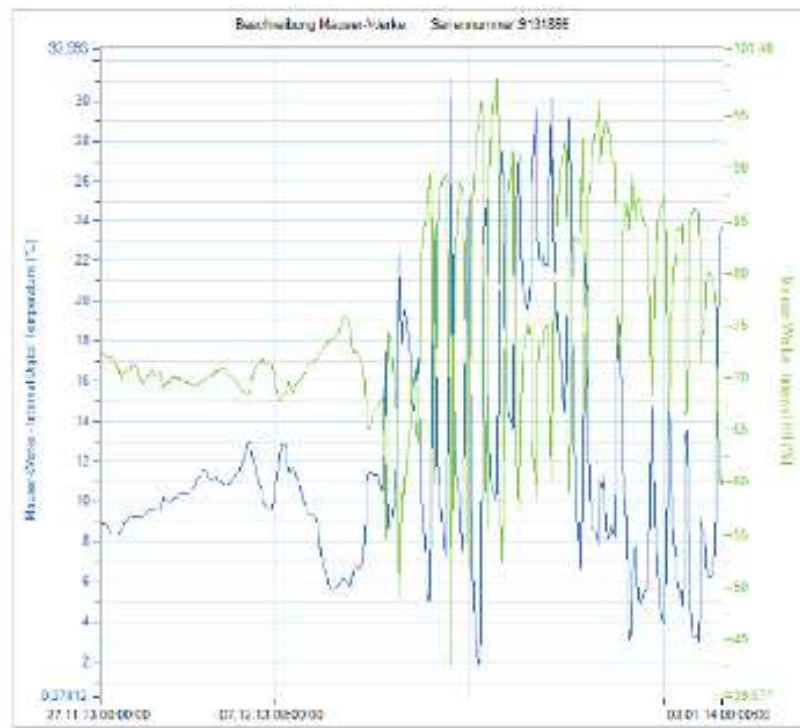

LOGISTICA

Perché scegliere i nostri prodotti

Possibilità di abbinare alla spedizione un datalogger per temperatura da noi fornito

Il test viene eseguito in un container con merce con e senza copertura termica.