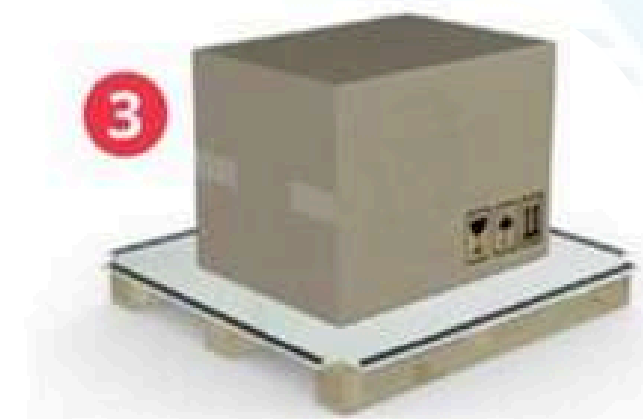

Cos'è Thermo Protector:

E' un materiale riflettente utilizzato per realizzare una coperta termica per pallet che protegge la merce dai bruschi cambi di temperatura durante il trasporto.

Since 1990

Thermo Protector protegge da:

COPERTA TERMICA
PER CONTAINER E PALLET

Since 1990

Coperta termica per pallet con Thermo Protector

Facile e veloce da montare, su misura, con chiusura in velcro per sigillare completamente la vostra merce. Protegge al 97% dal calore, impermeabile, riduce i consumi energetici, ecologica.