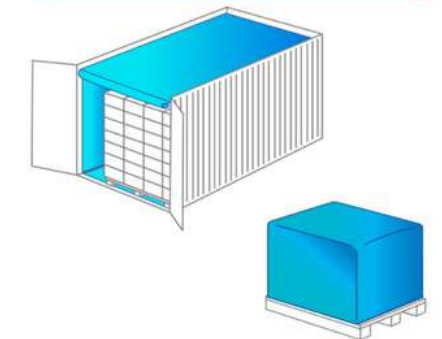

PRODOTTI
ORGANICI

COPERTA TERMICA
PER CONTAINER E PALLET