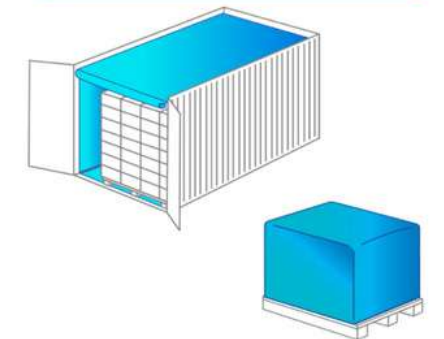

Thermo Protector protegge da:

TEMPERATURA

Cattivo sapore

Scioglimento

Sfaldamento

UMIDITA'

Collasso

Distacco etichette

Muffe

Corrosione

Cattivi odori

Insetti

Danni alle confezioni

Raggrumi

Avvolgitura eccessiva

COPERTA TERMICA
PER CONTAINER E PALLET

Since 1990