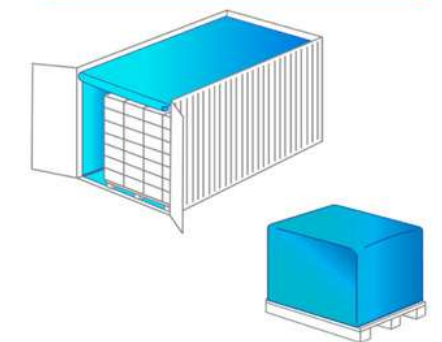

Thermo Protector la soluzione per 4 problemi:

TEMPERATURA

Le coperte termiche per pallet sono progettate per affrontare la minaccia di rotture della catena del freddo o evitare eccessivi sbalzi di temperatura che possono alterare le qualità del prodotto durante il trasporto. I prodotti deperibili e sensibili alla temperatura sono a maggior rischio per le escursioni termiche.

SPORCO

Isola completamente la merce dallo sporco.

COPERTA TERMICA
PER CONTAINER E PALLET

Since 1990

LOGISTICA

Thermo Protector è utile per:

FOOD AND
BEVERAGE

PRODOTTI
CHIMICI